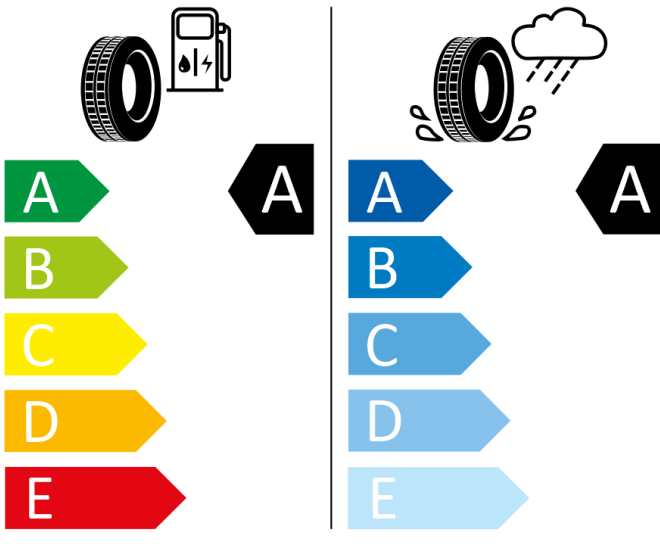

C1

2020/740

Bridgestone

13950

205/60 R16 92V

C1

2020/740