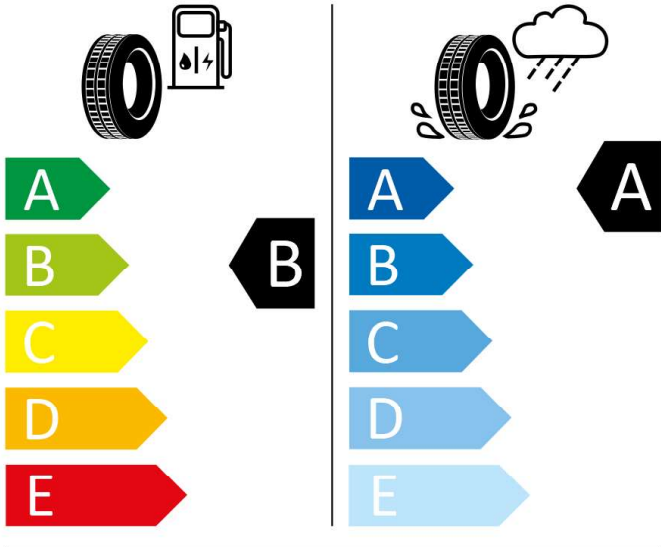

Pirelli

27285

255/55 R19 107W

C1

2020/740