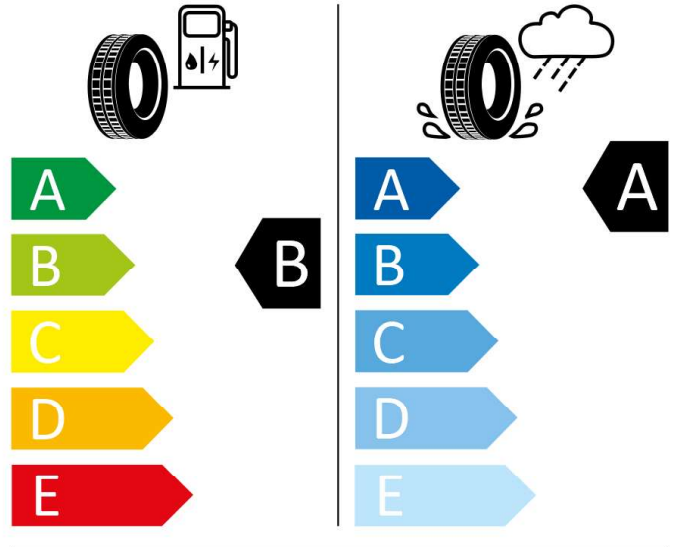

C1

2020/740

GOODYEAR

538327

255/55 R19 107W

C1

2020/740

Pirelli