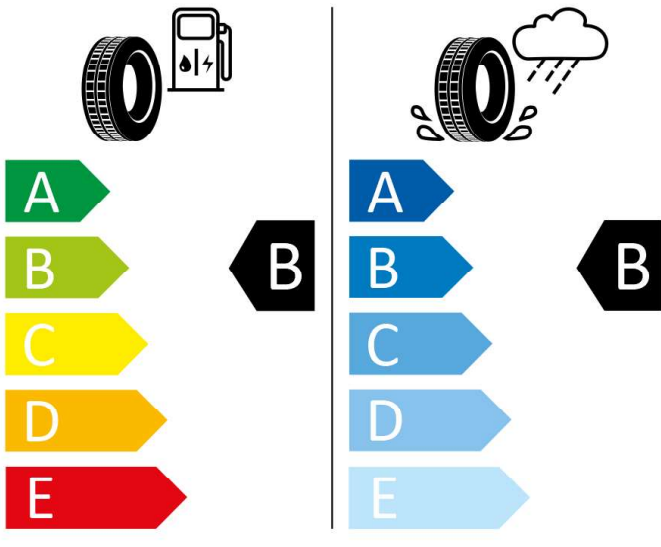

C1

2020/740

GOODYEAR

538327

255/55 R19 107W

C1

2020/740

Pirelli