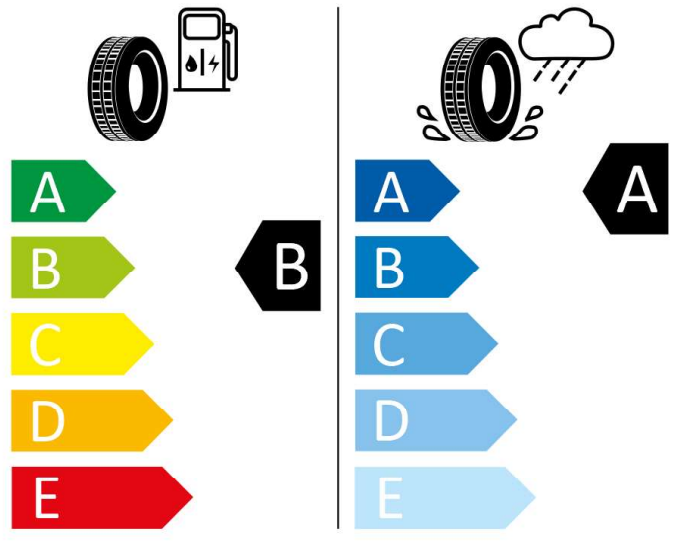

Pirelli

27285

255/55 R19 107W

C1