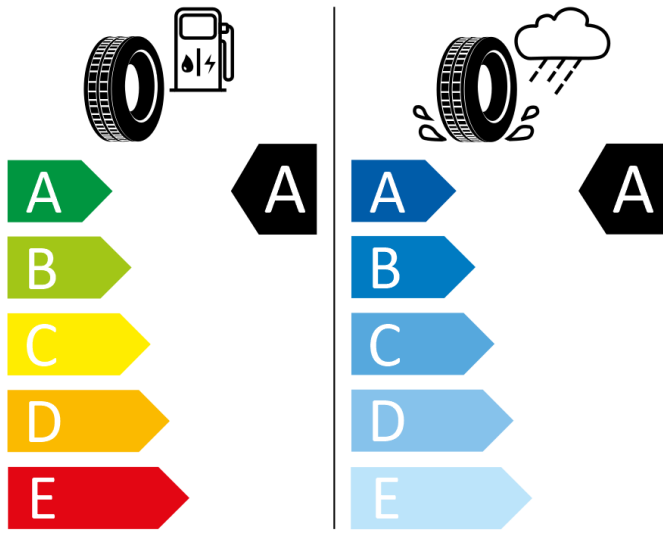

C1

2020/740

Continental

0358154

205/60 R16 92V

C1

2020/740