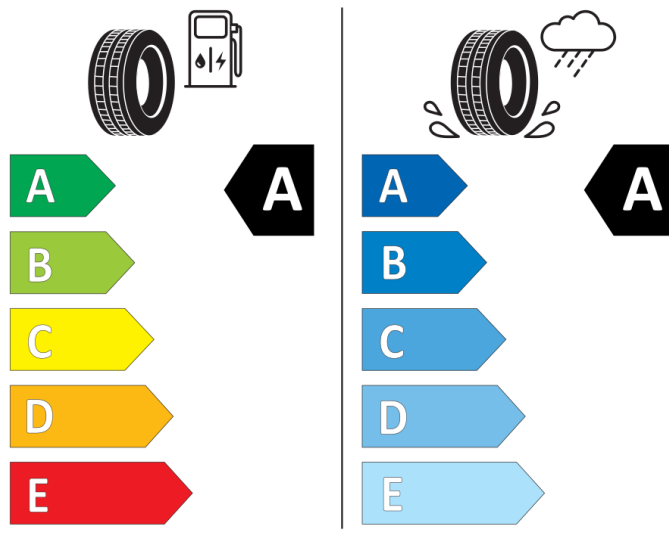

2020/740

BRIDGESTONE

19343

185/65 R15 92 V XL

Cl