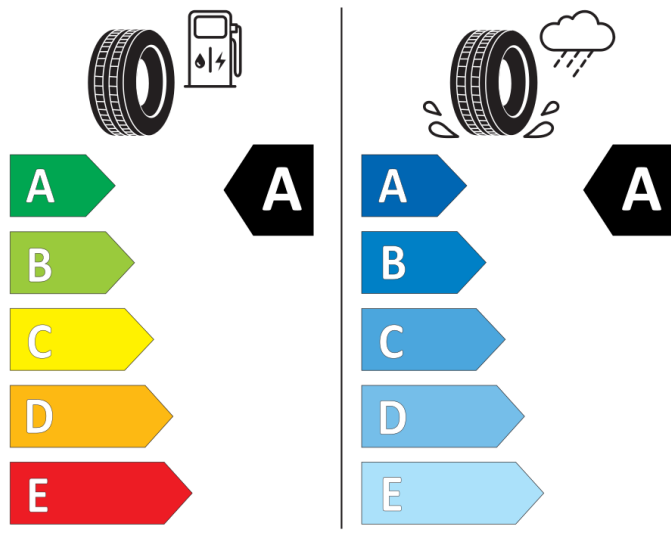

Vredestein

8714692574481

185/65 R 15 92 V XL

Cl

2020/740

BRIDGESTONE

19343

185/65 R15 92 V XL