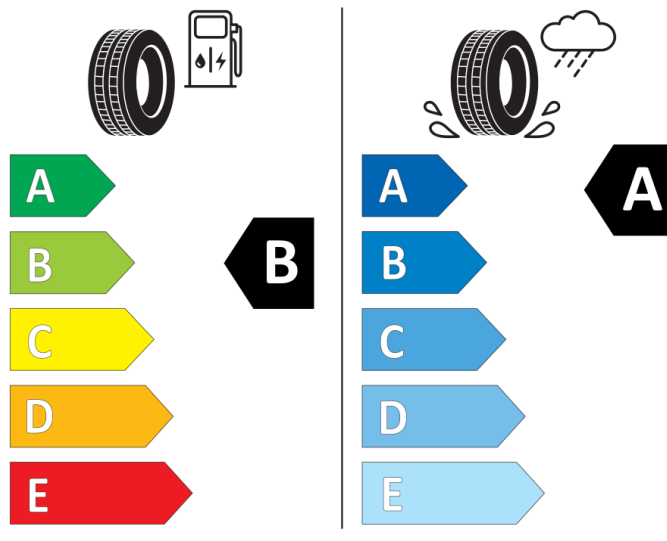

2020/740

MICH ELIN

512033

245/40R18 93 H

Cl