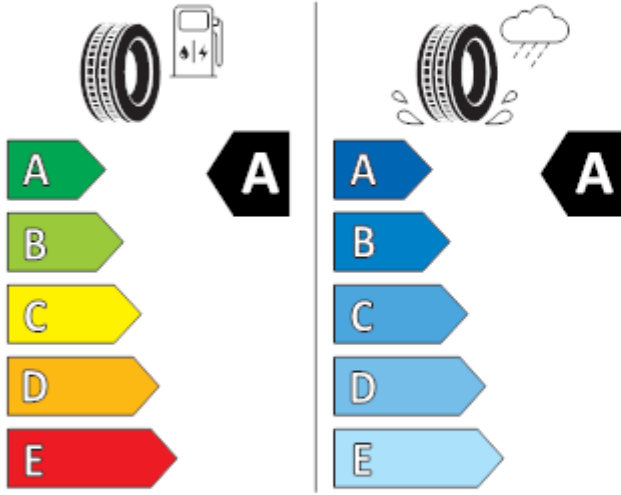

C1

2020/740

Continental

0311335

215/55 R 18 95 T

C1

2020/740