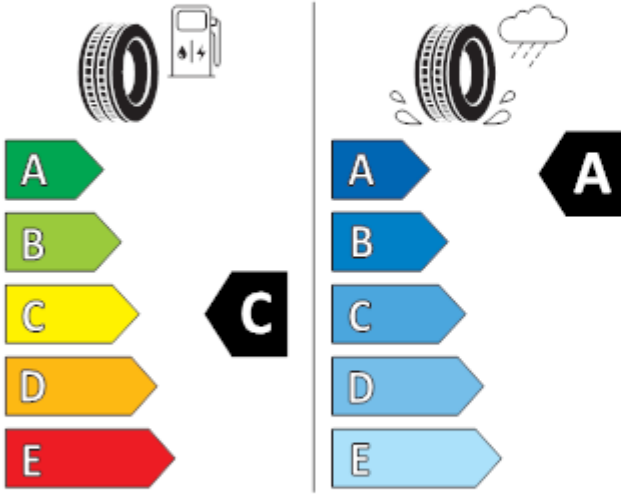

BRIDGESTONE

14074

245/40 R19 94 W

C1

2020/740