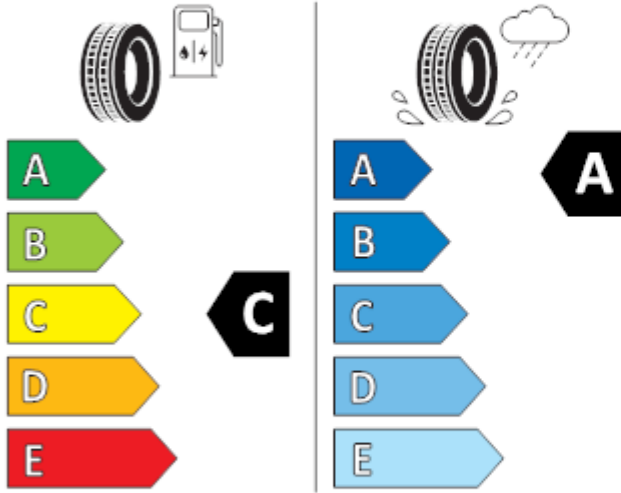

351302

215/45R17 91 W XL

C1

2020/740