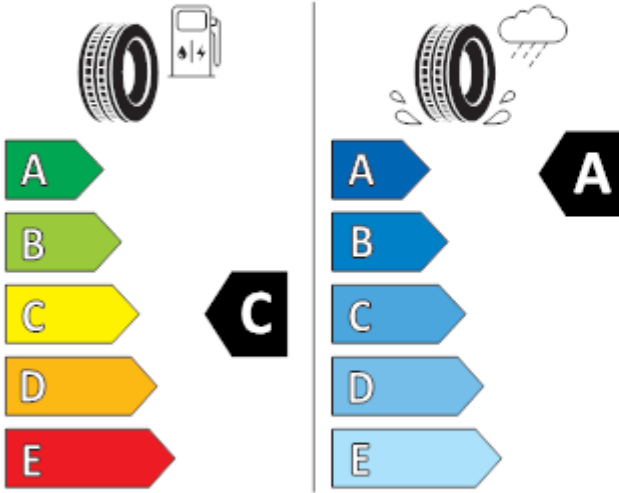

PIRELLI

27613

215/45R17 91 W XL

C1